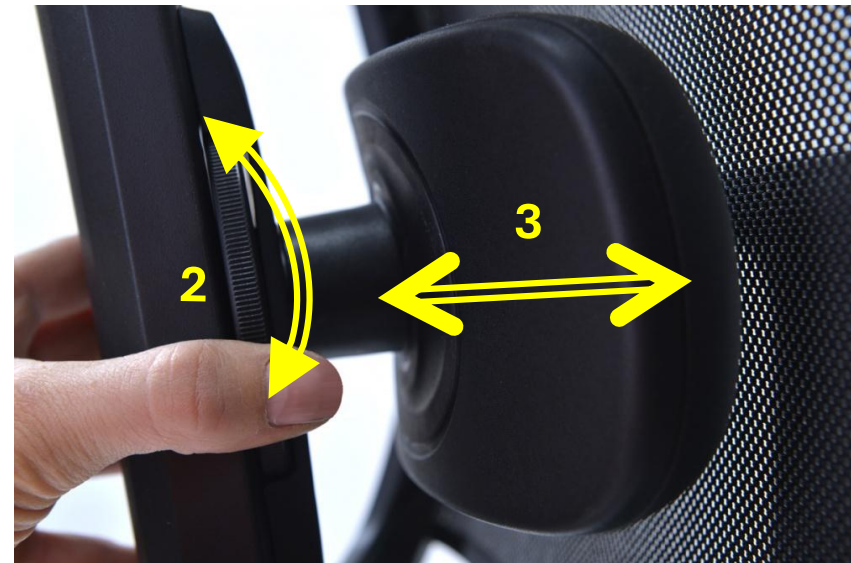

ŠKERJANC

Pisarniški stol VELIA

Pisarniški stol VELIA

ŠKERJANC

Oblazinjenje:

- um. usnje [FLORIDA](#)
- tkanina [PETAL](#)
- tkanina [BOMBAY](#)

Pisarniški stol VELIA – Nastavitve opore za glavo

Pisarniški stol VELIA – Nastavitve višine hrbtišča in globine opore za ledveni del

Povlečeš hrbtišče (1) po stopnjah navzgor do željene višine. Ko pride hrbtišče, dokončne višine se ga lahko spusti nazaj na začetno višino.

Pisarniški stol VELIA – Nastavitev globine sedenja

Ob pritisku gumba (1) navzgor se lahko premakne sedišče po globini sedenja (2).

Pisarniški stol VELIA – Nastavitev višina sedenja

Ob zasuku „jezička“ na ročici (1) navzgor se lahko nastavi višina sedenja (2).

Pisarniški stol VELIA – Nastavitev naklona naslona

Zavrtiš ročico (1) navzven in nastaviš naklon stola (2). Ko končaš zavrtiš ročico (1) nazaj, da se naslon ustavi. Moč upora za nastavitev naslon se nastavi z vrtenjem ročice (3).

Pisarniški stol VELIA – Nastavitev rokonaslonov

Pritisni gumb (1) na zunanji strani rokonaslona in nastaviš rokonaslon (2) do željene višine. Pomik rokonaslona naprej in nazaj (3). Obračanje rokonaslona navznoter ali navzven (4).