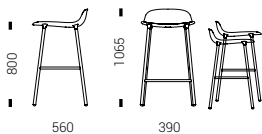

800 560 1065 390

Cross H