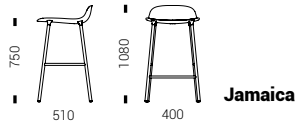

Air H/Air 65

Jamaica