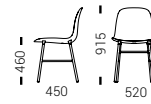

CATERING CHAIRS

Regista