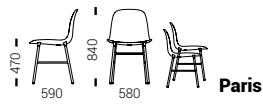

POLYPROPYLENE **CHAIRS**

Napoleon chairs

Octopus / Maya 1+2

POLYPROPYLENE **CHAIRS**

Rio / Trill R 1+8

Rio / Net 1+8

POLYPROPYLENE CHAIRS

**Trill**

**Trill R**

**Trill H/Trill mini**

**Bit**

**Net**

**Net stool**

POLYPROPYLENE CHAIRS

Atlantic / Paris 1+8

POLYPROPYLENE CHAIRS