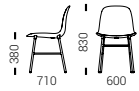

POLYPROPYLENE **CHAIRS**

Napoleon chairs

Octopus / Maya 1+2

POLYPROPYLENE **CHAIRS**

Rio / Trill R 1+8

Rio / Net 1+8

POLYPROPYLENE CHAIRS

**Trill**

**Trill R**

**Trill H/Trill mini**

**Bit**

**Net**

**Net stool**

POLYPROPYLENE CHAIRS

Atlantic / Paris 1+8

POLYPROPYLENE CHAIRS