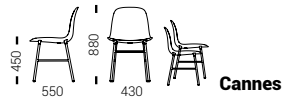

## STEEL CHAIRS

Quatris / Alice R 1+4

ALLUMINIUM & STEEL **CHAIRS**

**Cannes R**

**Cannes**

**Natura**

**Teak Eco**

**Teak Wood**

**Kali Mesh**

ALLUMINIUM & STEEL **CHAIRS**

470 860 480 390 folding chair  
**Akacija**

470 890 570 540 folding chair  
**Robyn R**

460 865 550 570  
**Oslo R**

450 860 510 540  
**Prestige R**

430 860 585 565  
**Oasis**