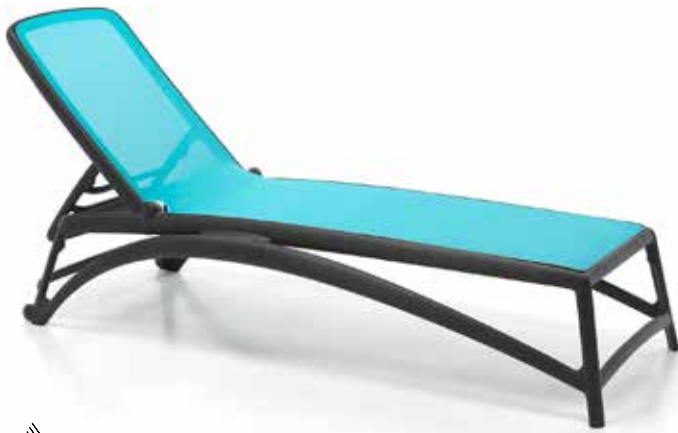

# Sun loungers

# SUN LOUNGERS

SUN LOUNGERS

990  
700  
1710 - 2004  
360  
**Atlantico**

**Pop**  
440  
385  
370  
290

1020  
690  
1940  
430  
**Vela**

**Ocean T**  
400  
460  
460

850  
710  
1700 - 1945  
300  
**Alfa white/tortora**