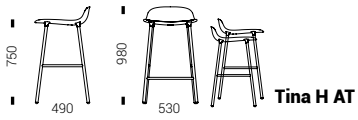

STOOLS

Tina H AT