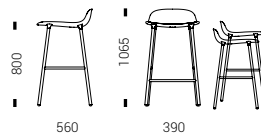

Cross H

800 560 1065 390

Oslo H