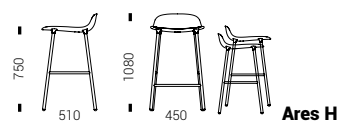

Tom Bar 65/75

Ares H