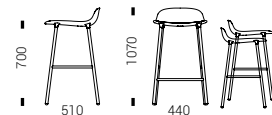

700 510 1070 440

Alice H