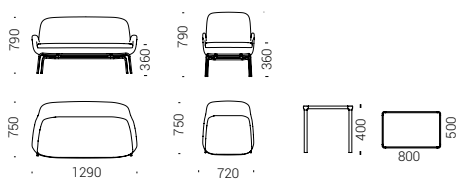

Malorka grt